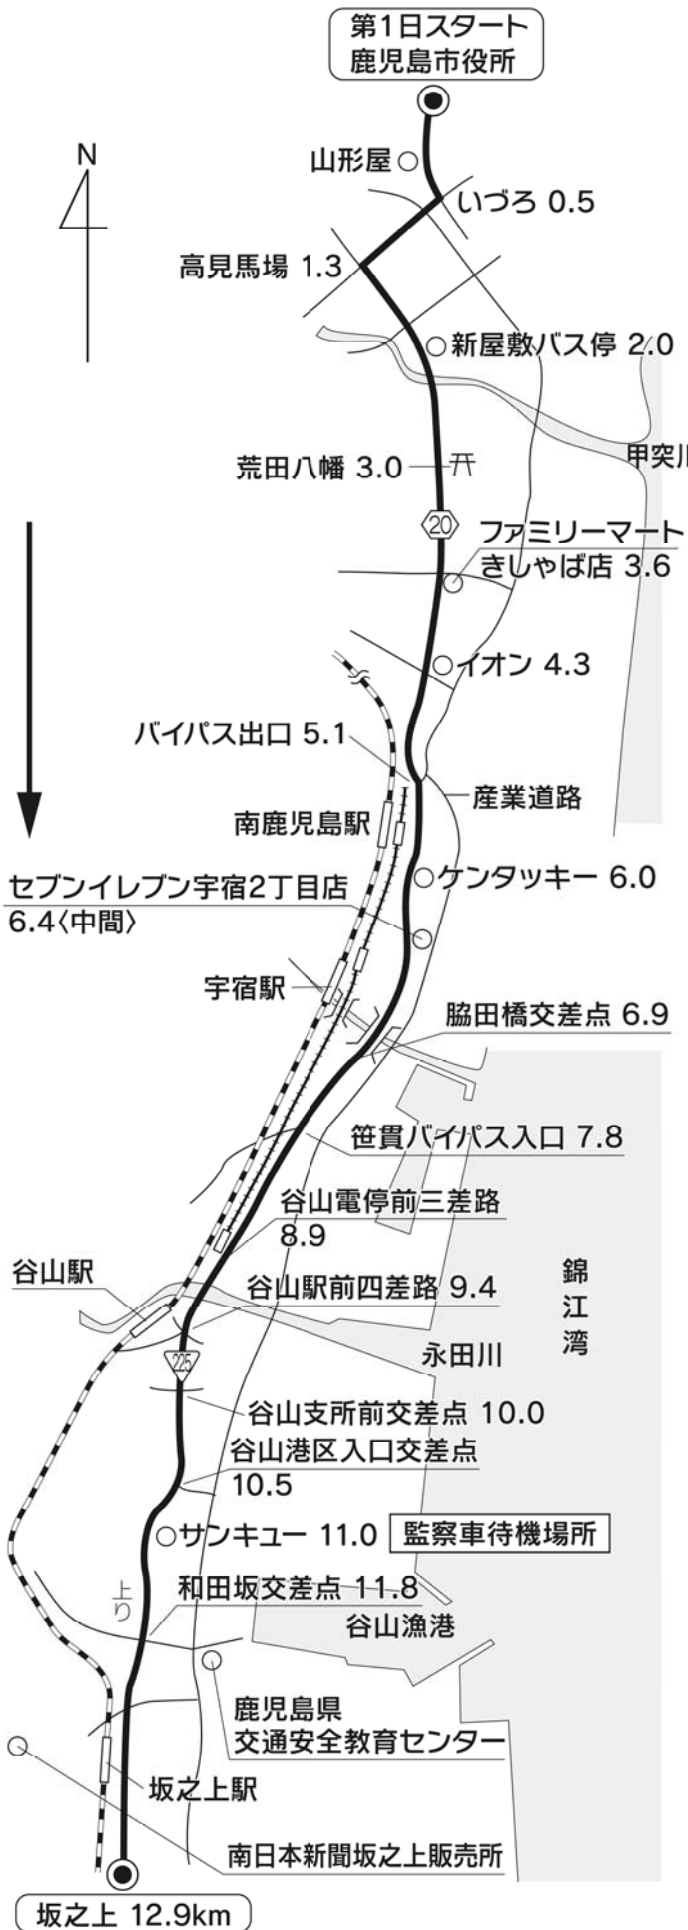

第1日

1区 [12.9km]

2区 [8.6km]