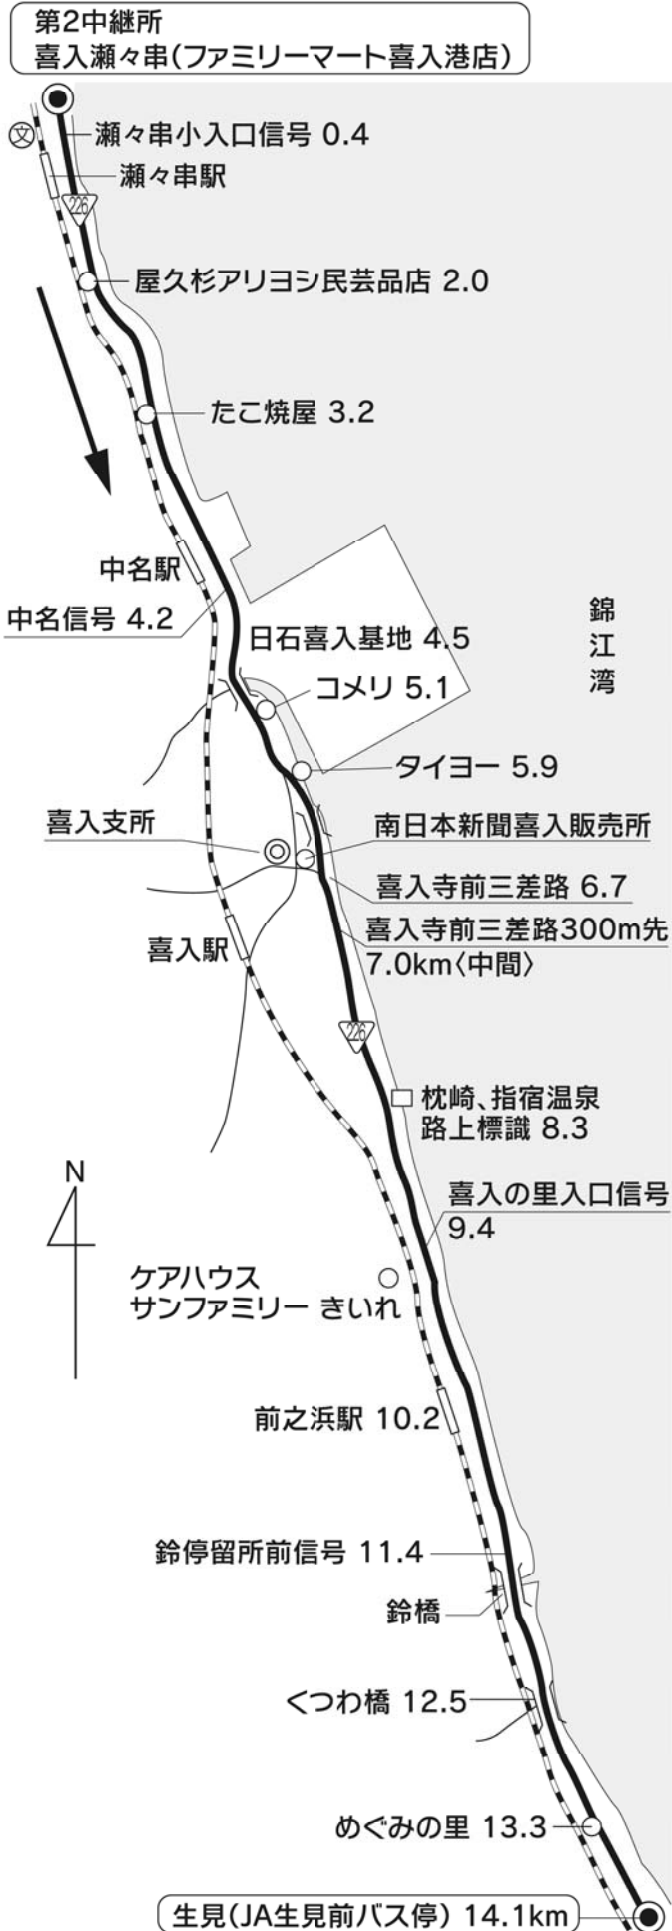

第1日

3区 [14.1km]

4区 [12.3km]