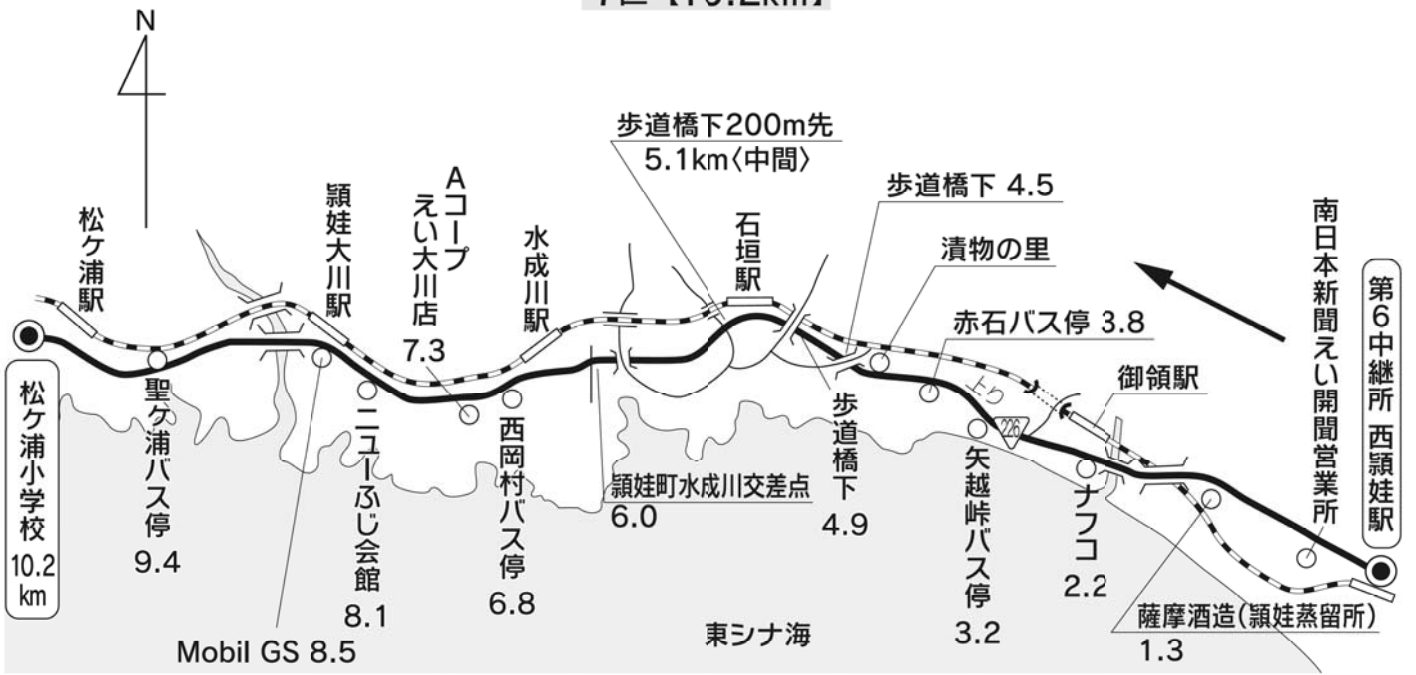

第1日

7区 [10.2km]

8区 [10.6km]