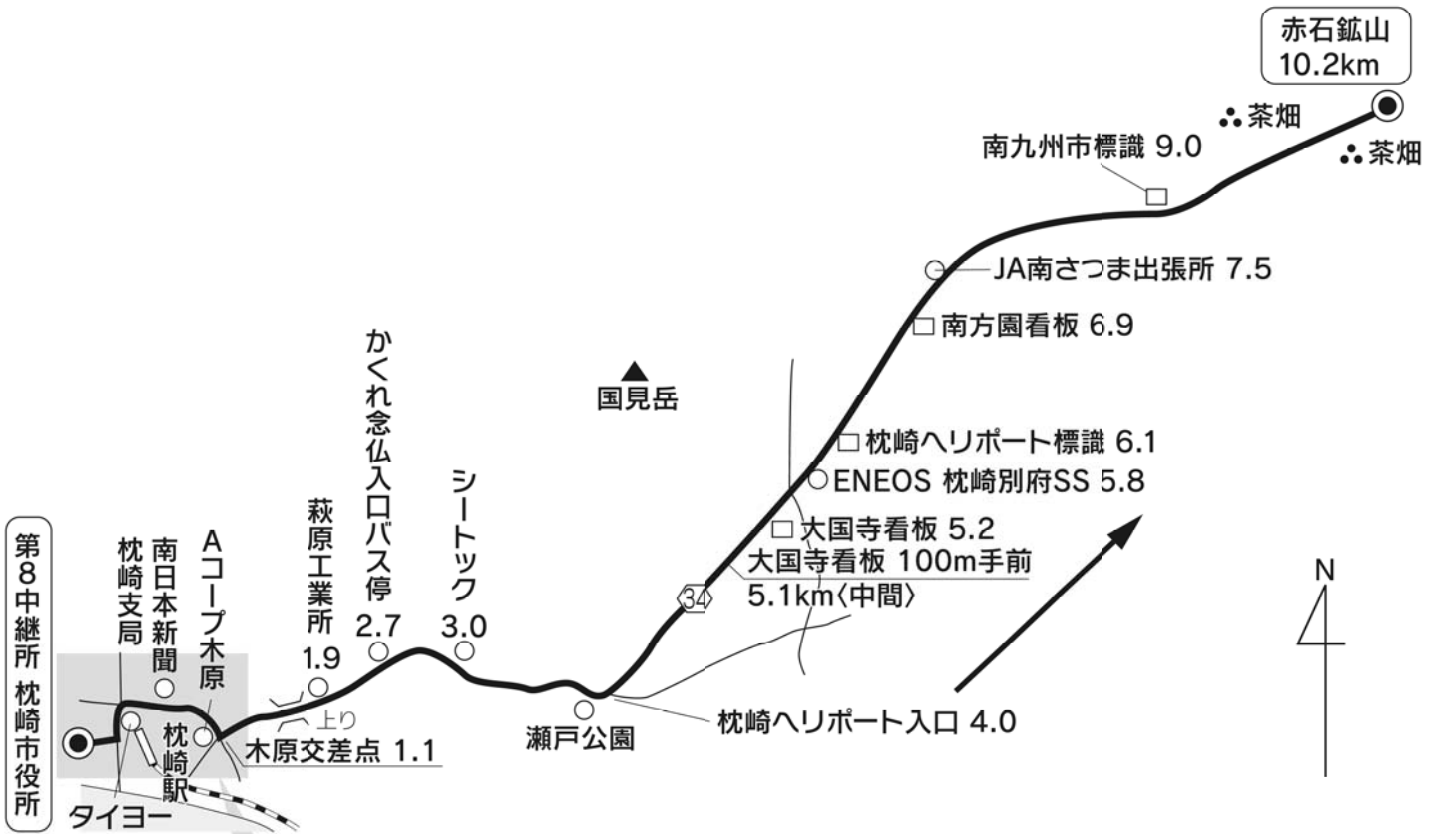

第1日

9区 [10.2km]

8・9区 枕崎市コース・中継所