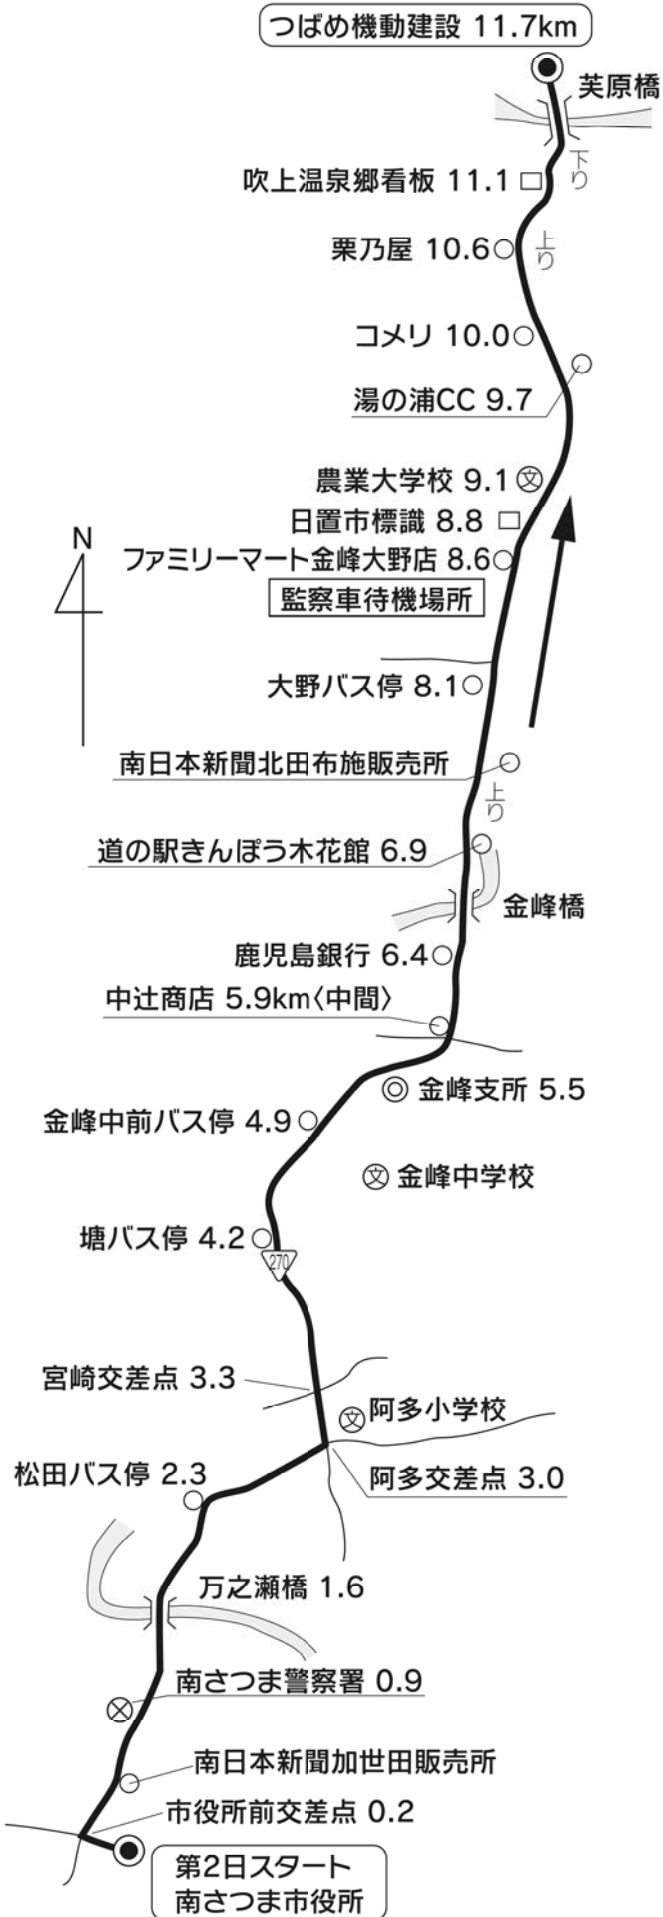

# 第2日

1区【11.7km】

2区【10.9km】