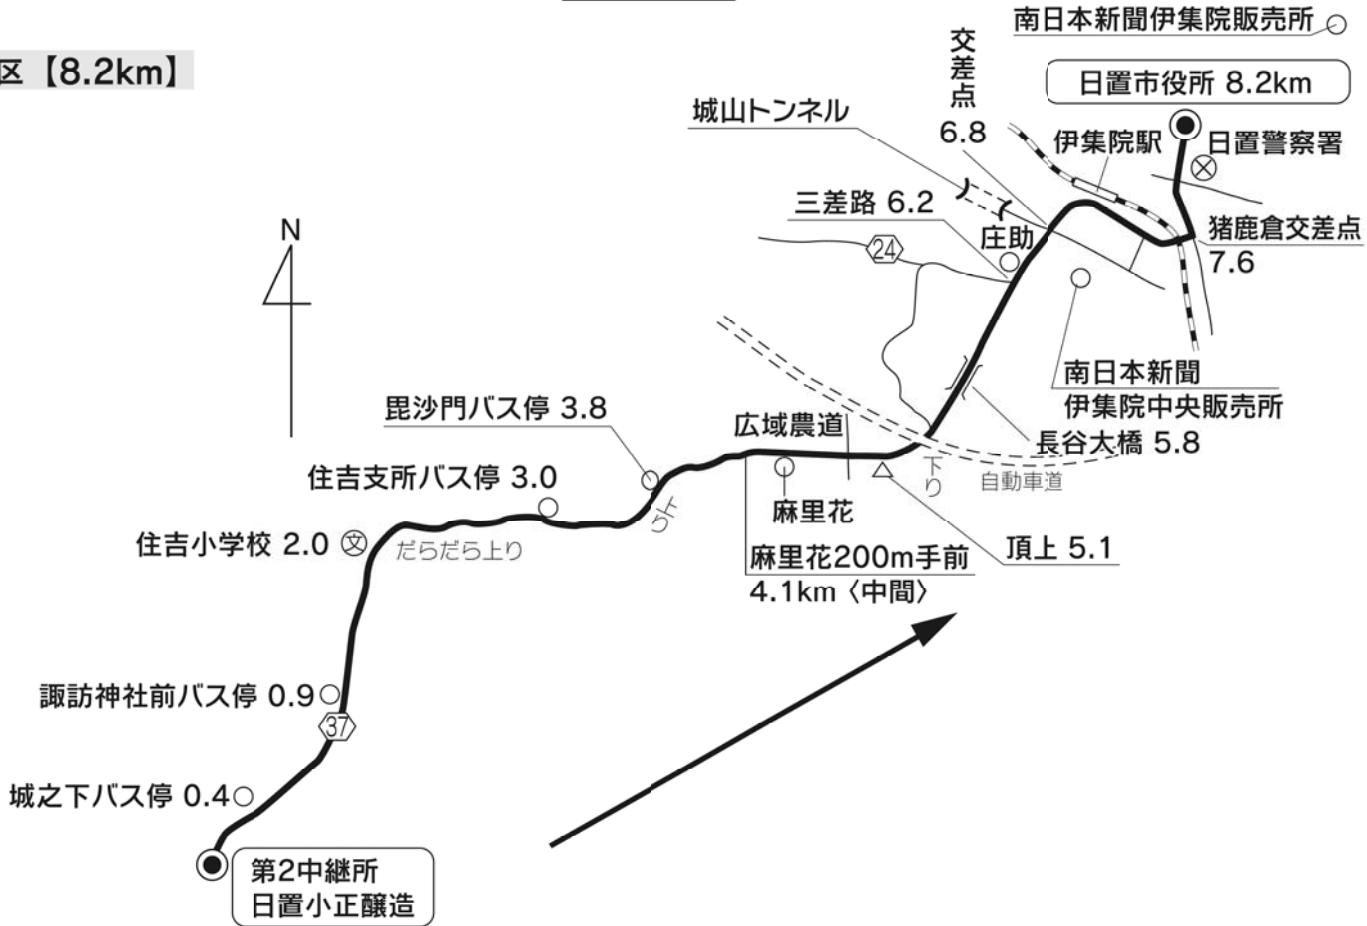

# 第2日

## 3区 [8.2km]

## 湯之元(マツモトキヨシ) 10.9km

## 4区 [10.9km]