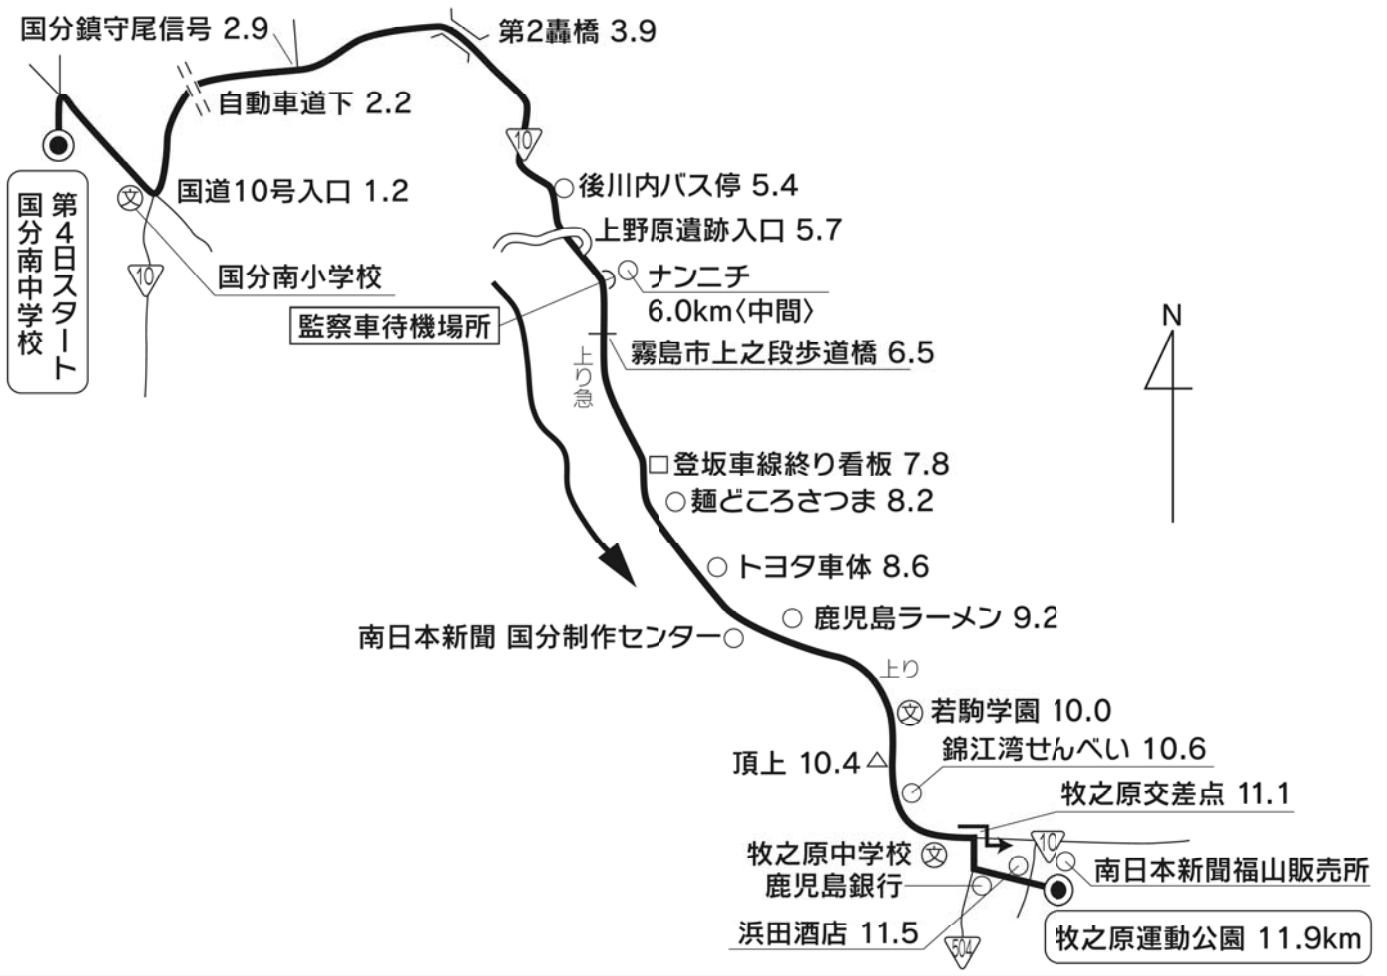

第4日

1区 [11.9km]

2区 [10.2km]