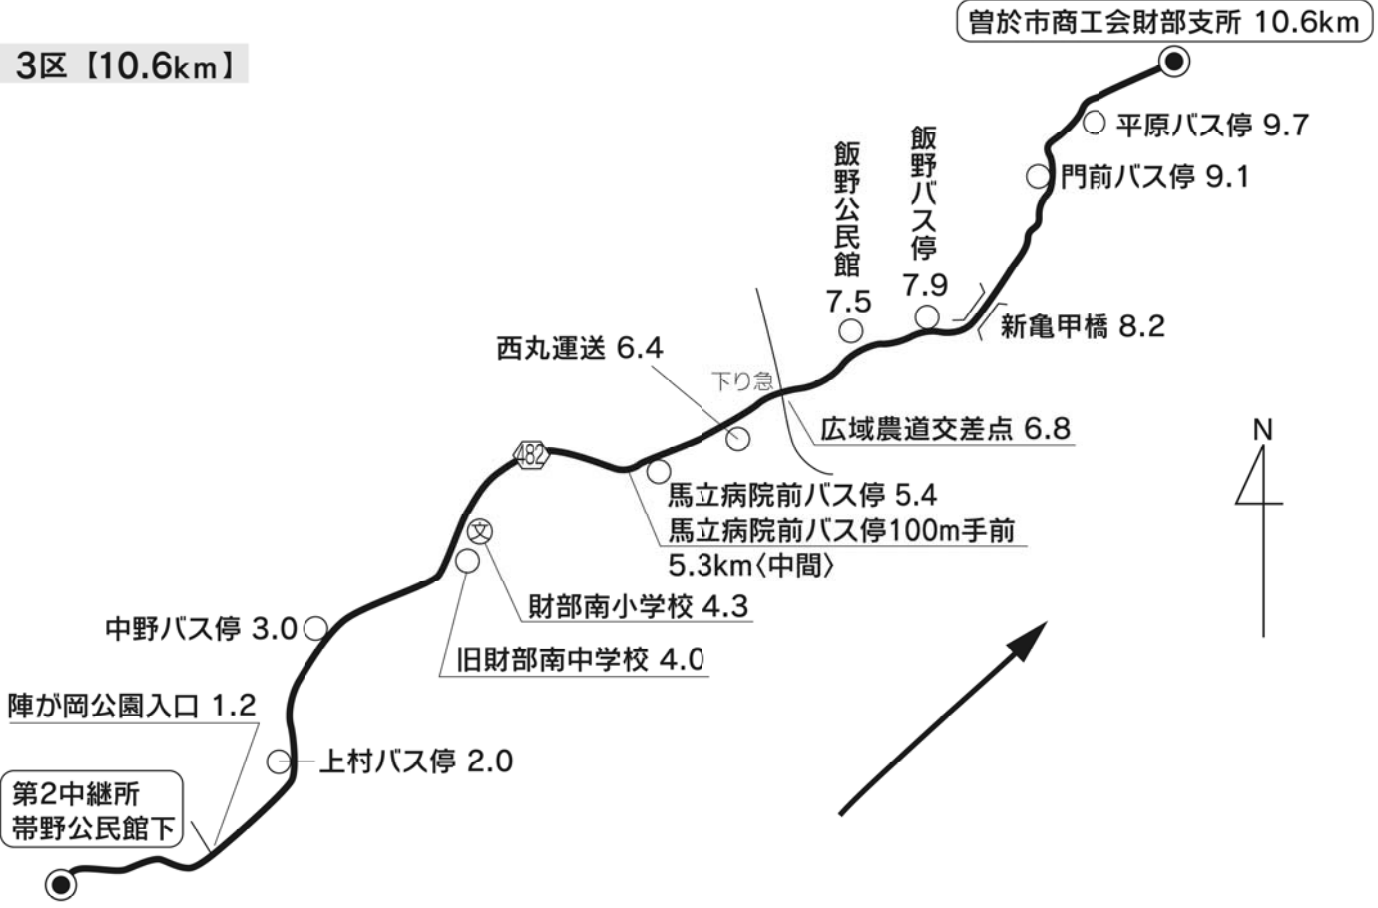

# 第4日

## 3区 [10.6km]

## 4区 [10.0km]