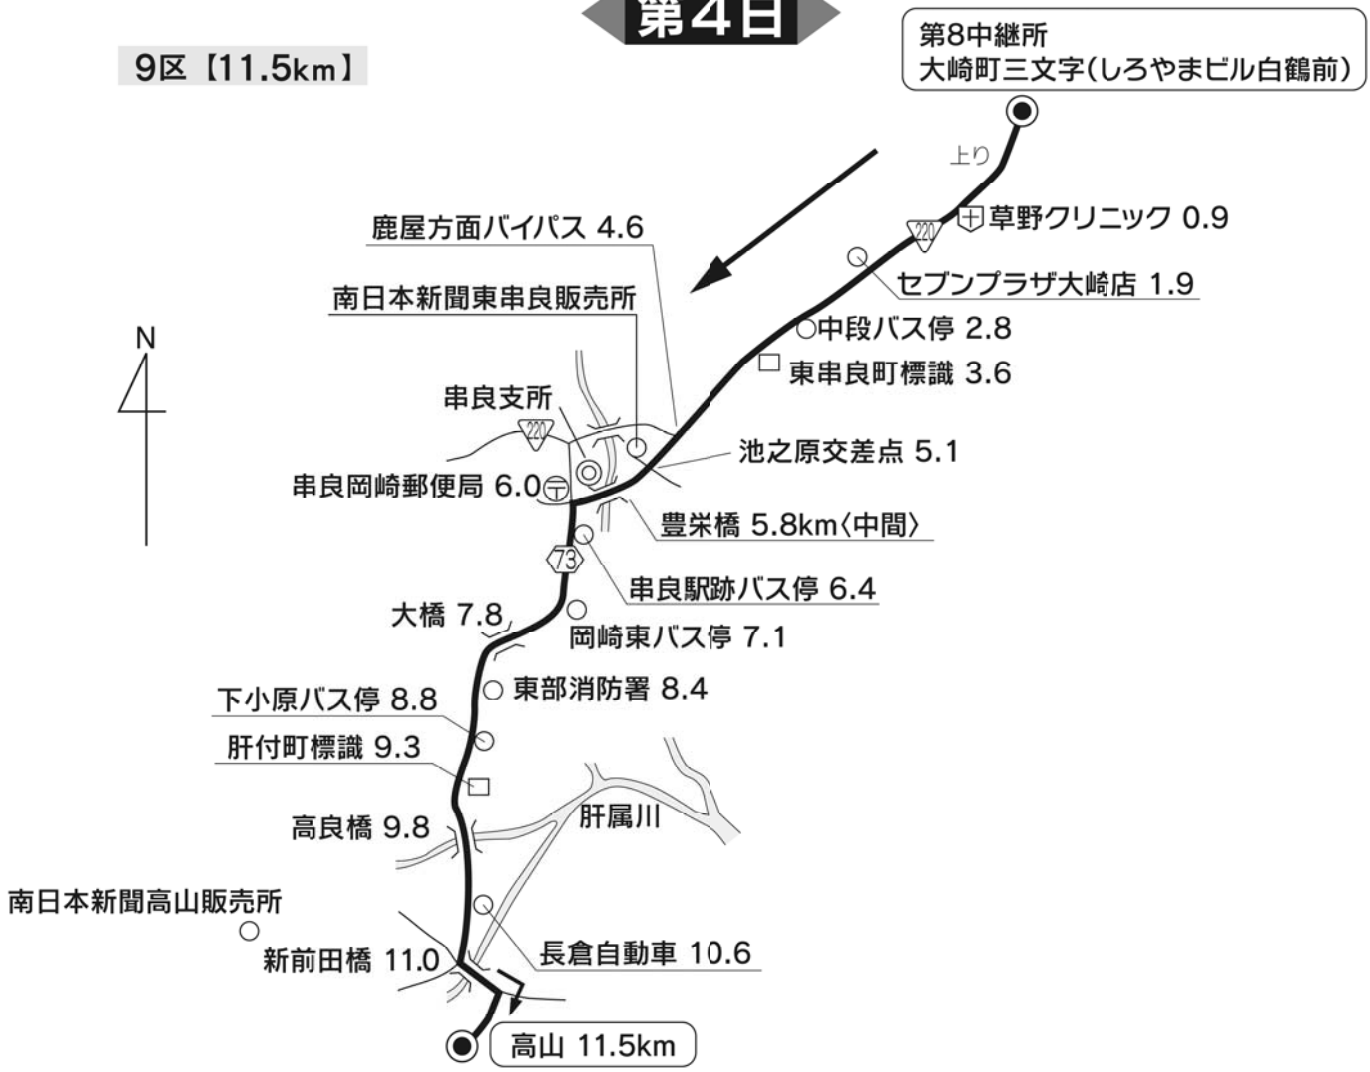

# 第4日

9区 [11.5km]

10区 [14.9km]