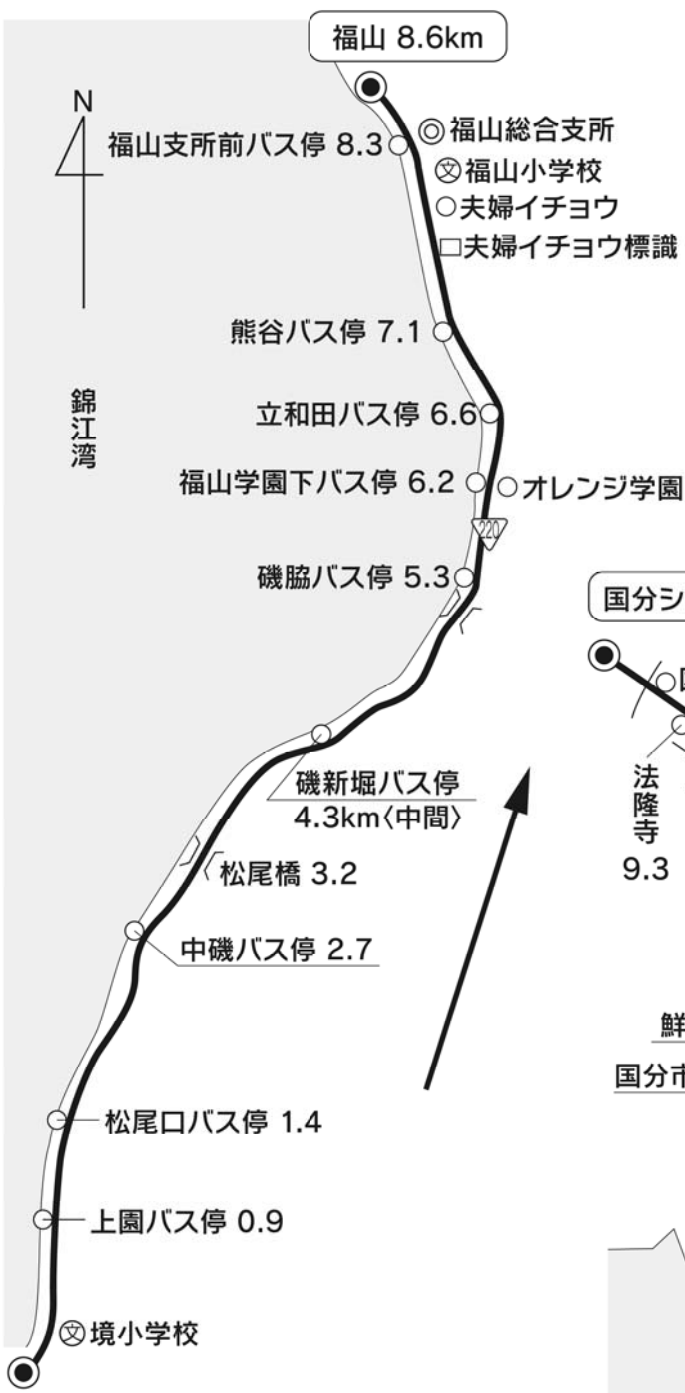

第5日

7区 [8.6km]

第6中継所
牛根境(もりやす不動産)

8区 [10.0km]

第7中継所 福山