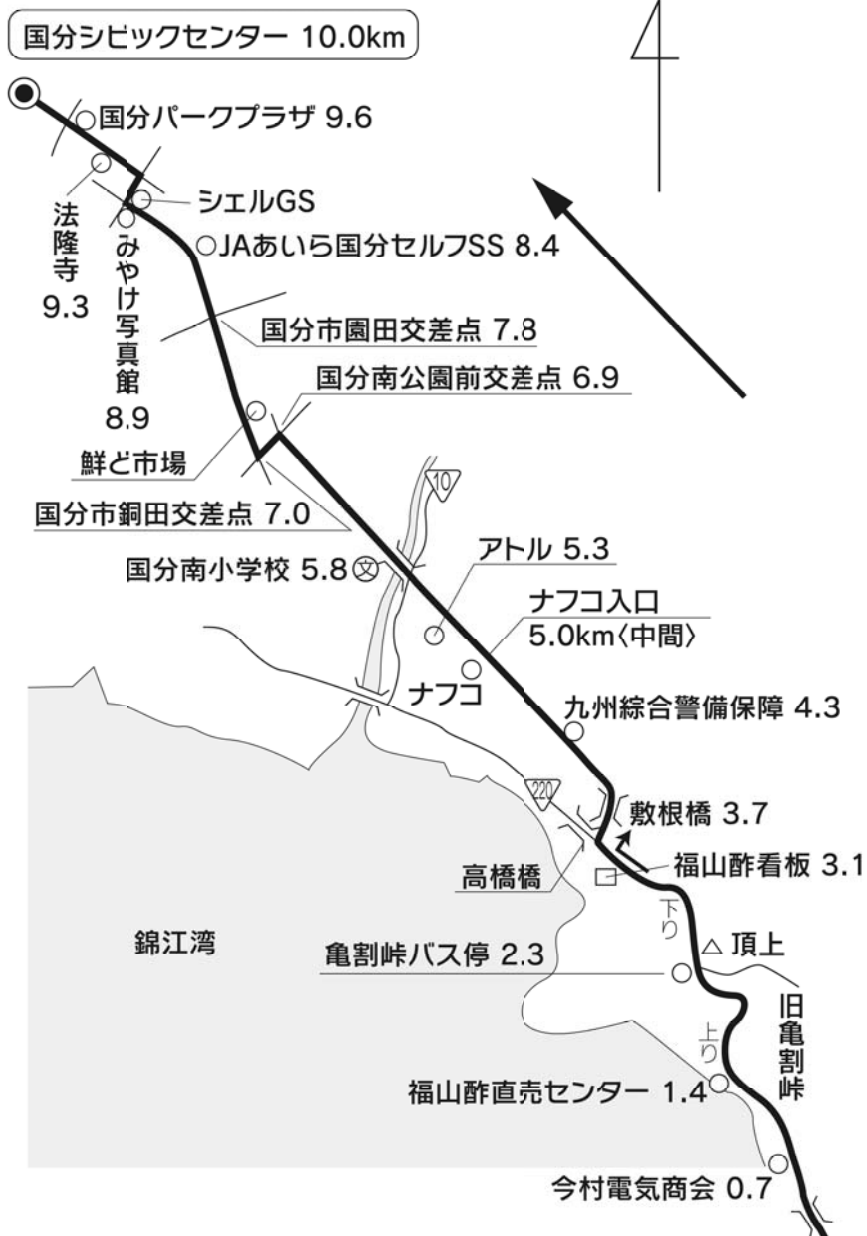

第5日

7区 [8.6km]

第6中継所
牛根境(もりやす不動産)

8区 [10.0km]

第7中継所 福山