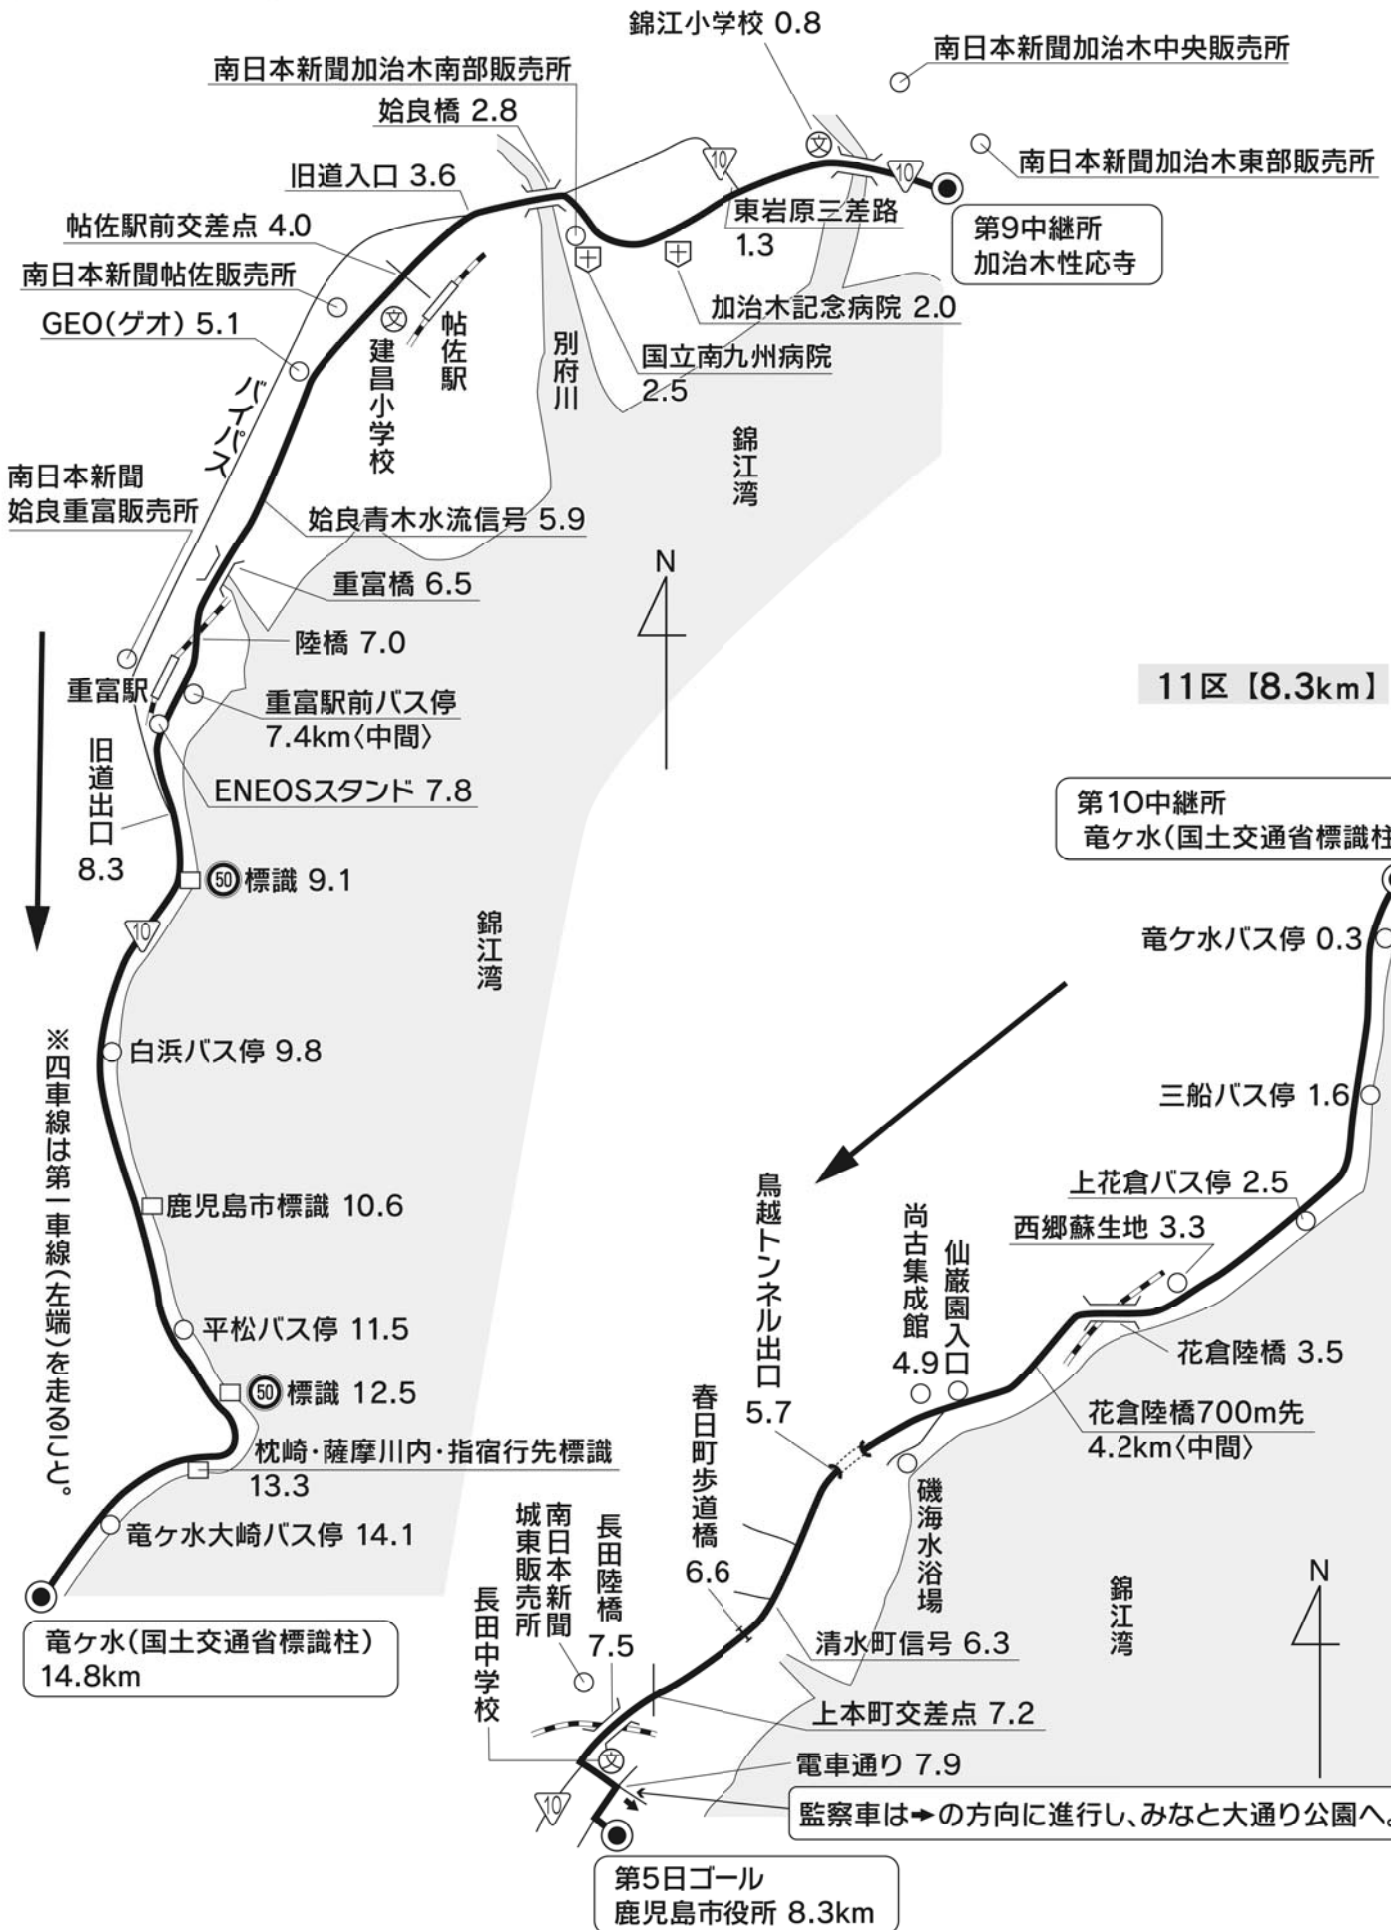

第5日

10区 [14.8km]

11区 [8.3km]